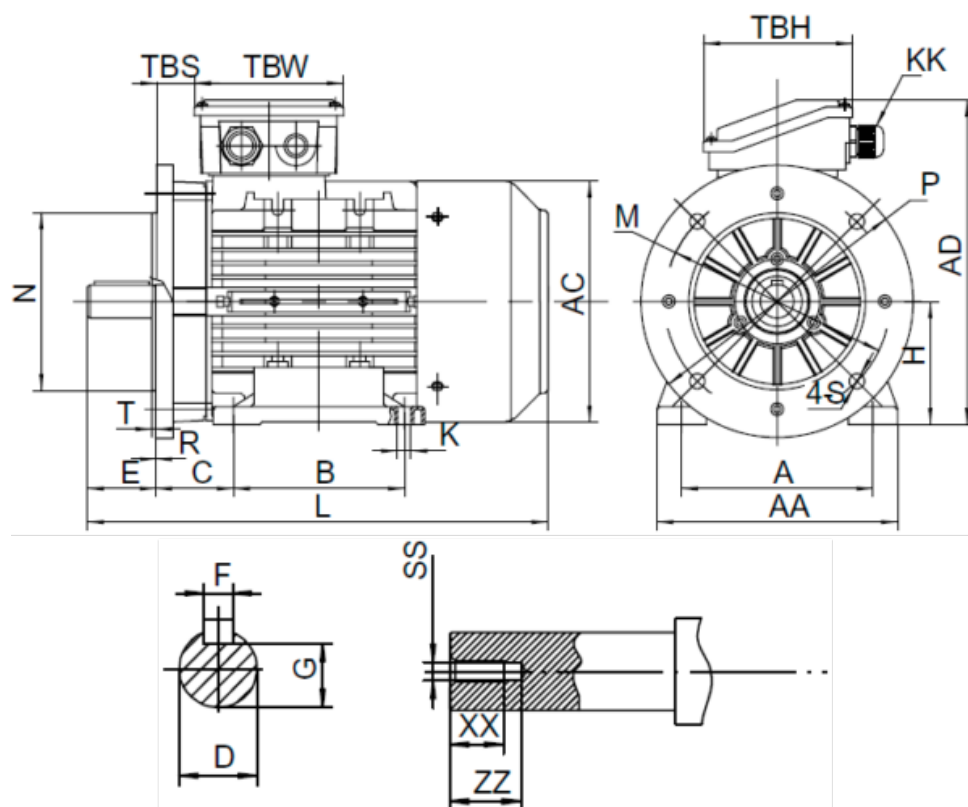

Varenummer: 251800750627
 Beskrivelse: Kleedrive T3A 160M-6 7.5kw 900 o/min
 3x400/690V 50 HZ IP55 B35 Eff=89,1%

Mål

A = 254	F = 12	TBW = 148
AA = 314	G = 37	XX = 36
AC = Ø314	H = 160	ZZ = 45
AD = 391	HD = 231	
B = 210	L = 616	
C = 108	SS = M16	
D = Ø42	TBH = 148	
E = 110	TBS = 64	